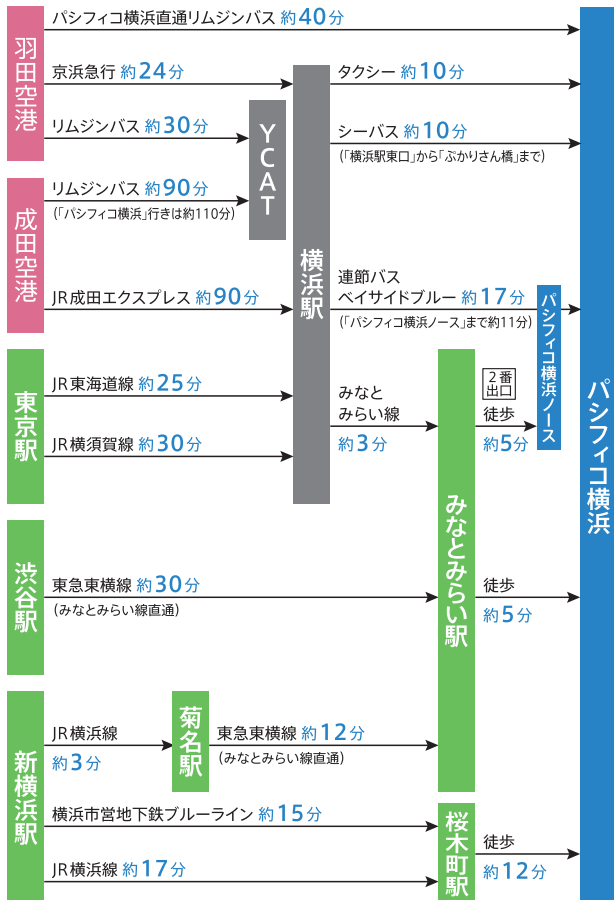

交通のご案内

パシフィコ横浜 会議センター

〒220-0012 横浜市西区みなとみらい1-1-1 TEL 045-221-2155

- 羽田空港から直通リムジンで約40分
- 最寄駅 みなとみらい線 みなとみらい駅
JR桜木町駅

駐車場のご案内

- ① みなとみらい公共駐車場
- ② 臨港パーク駐車場
- ③ バス・大型駐車場
- ④ ノース駐車場